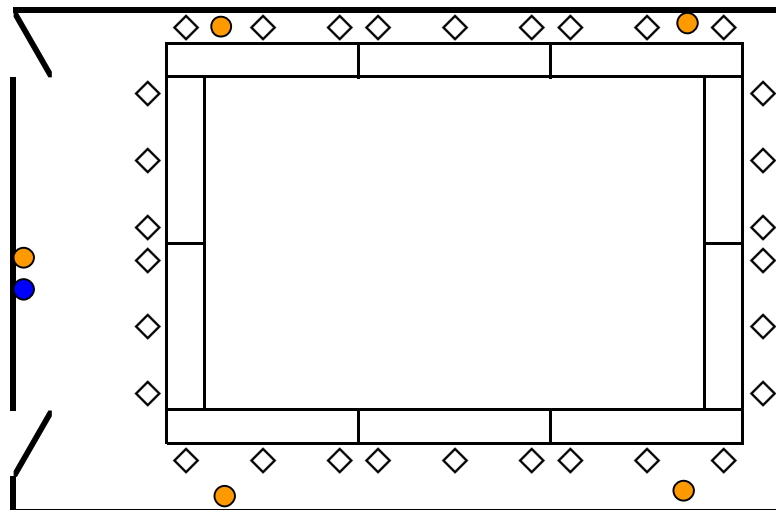

スクール

□ 最大収容人員

横 2 列 × 縦 5 列

2 名掛け → 20 名
3 名掛け → 30 名

● AC コンセント
● LAN コンセント

口の字

□ 最大収容人員

横 2 列 × 縦 3 列

2 名掛け → 20 名
3 名掛け → 30 名

● AC コンセント
● LAN コンセント

コの字

□ 最大収容人員

2 名掛け → 16 名
3 名掛け → 24 名

● AC コンセント
● LAN コンセント

3 F 中山の間 (13坪 / 40㎡) 基本レイアウトイメージ