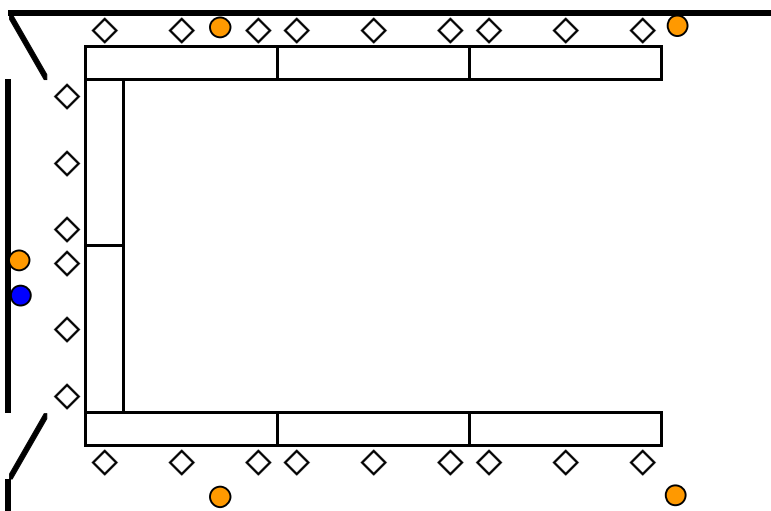

スクール

□ 最大収容人員

横 2 列 × 縦 5 列

2 名掛け → 20 名
3 名掛け → 30 名

● AC コンセント
● LAN コンセント

口の字

□ 最大収容人員

横 2 列 × 縦 3 列

2 名掛け → 20 名
3 名掛け → 30 名

● AC コンセント
● LAN コンセント

コの字

□ 最大収容人員

2 名掛け → 16 名
3 名掛け → 24 名

● AC コンセント
● LAN コンセント

3 F 中山の間 (13坪 / 40㎡) 基本レイアウトイメージ