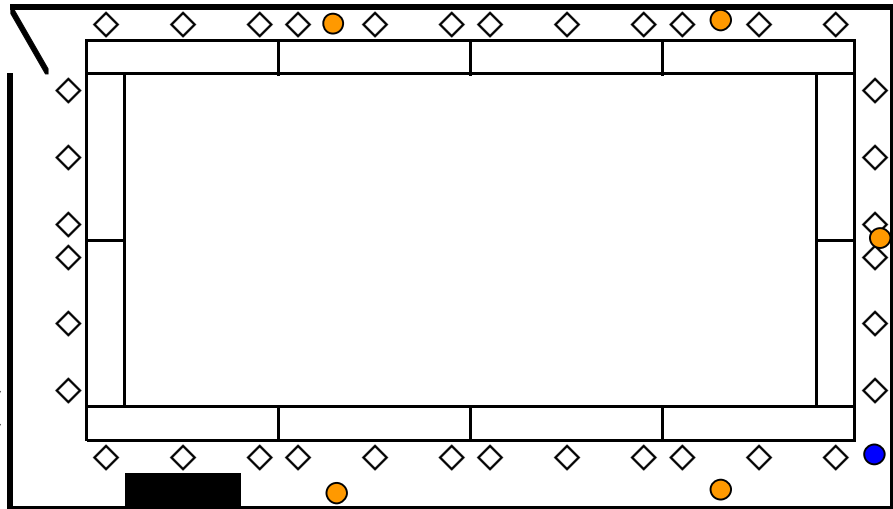

## スクール

□ 最大収容人員

横 2 列 × 縦 8 列

2 名 掛 け → 3 2 名  
3 名 掛 け → 4 8 名

● AC コンセント  
● LAN コンセント

## 口の字

□ 最大収容人員

横 2 列 × 縦 4 列

2 名 掛 け → 2 4 名  
3 名 掛 け → 3 6 名

● AC コンセント  
● LAN コンセント

## コの字

□ 最大収容人員

2 名 掛 け → 2 0 名  
3 名 掛 け → 3 0 名

● AC コンセント  
● LAN コンセント

## 1 F 珊瑚の間 (15坪 / 50㎡) 基本レイアウトイメージ