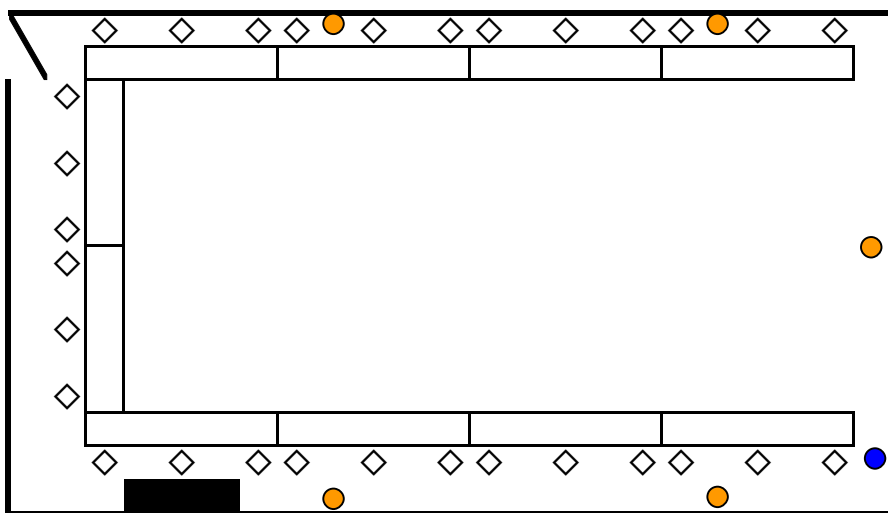

## スクール

□ 最大収容人員

横 2 列 × 縦 8 列

2 名 掛 け → 3 2 名  
3 名 掛 け → 4 8 名

● AC コンセント  
● LAN コンセント

## 口の字

□ 最大収容人員

横 2 列 × 縦 4 列

2 名 掛 け → 2 4 名  
3 名 掛 け → 3 6 名

● AC コンセント  
● LAN コンセント

## コの字

□ 最大収容人員

2 名 掛 け → 2 0 名  
3 名 掛 け → 3 0 名

● AC コンセント  
● LAN コンセント

## 1 F 珊瑚の間 (15坪 / 50㎡) 基本レイアウトイメージ