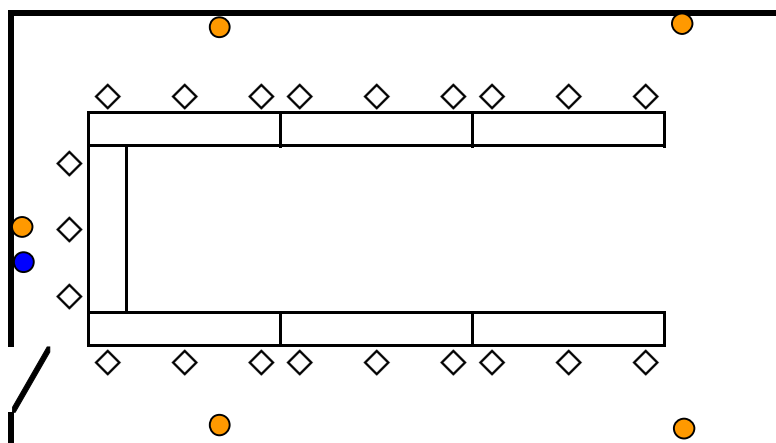

天井高 2.5m

スクール

□ 最大収容人員

横 2 列 × 縦 5 列

2 名掛け → 20 名
3 名掛け → 30 名

● AC コンセント
● LAN コンセント

口の字

□ 最大収容人員

横 1 列 × 縦 3 列

2 名掛け → 16 名
3 名掛け → 24 名

● AC コンセント
● LAN コンセント

コの字

□ 最大収容人員

2 名掛け → 14 名
3 名掛け → 21 名

● AC コンセント
● LAN コンセント

3 F 守礼の間 (13坪 / 40㎡) 基本レイアウトイメージ