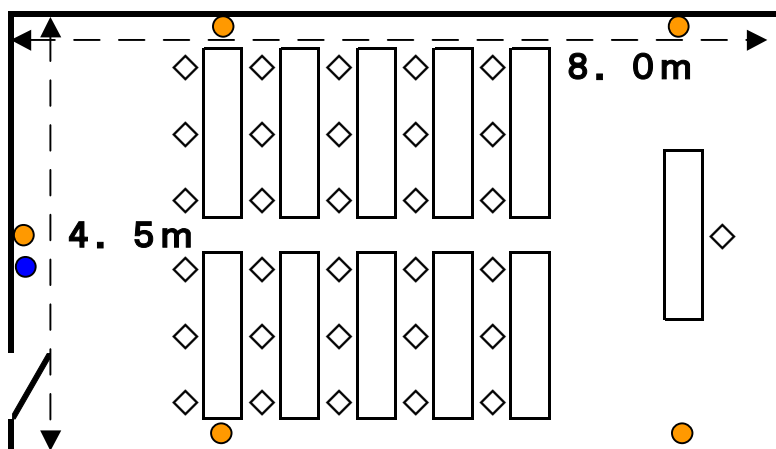

天井高 2.5m

スクール

□ 最大収容人員

横 2 列 × 縦 5 列

2 名掛け → 20 名
3 名掛け → 30 名

● AC コンセント
● LAN コンセント

口の字

□ 最大収容人員

横 1 列 × 縦 3 列

2 名掛け → 16 名
3 名掛け → 24 名

● AC コンセント
● LAN コンセント

コの字

□ 最大収容人員

2 名掛け → 14 名
3 名掛け → 21 名

● AC コンセント
● LAN コンセント

3 F 守礼の間 (13坪 / 40㎡) 基本レイアウトイメージ