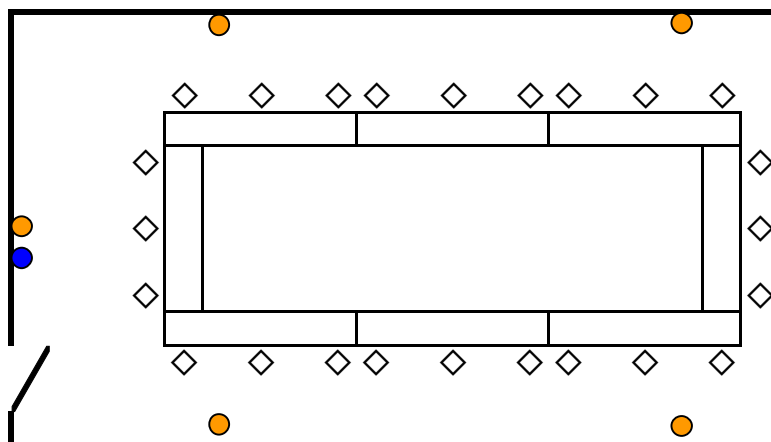

天井高 2.5m

スクール

□ 最大収容人員

横 2 列 × 縦 5 列

2 名掛け → 20 名
3 名掛け → 30 名

● AC コンセント
● LAN コンセント

口の字

□ 最大収容人員

横 1 列 × 縦 3 列

2 名掛け → 16 名
3 名掛け → 24 名

● AC コンセント
● LAN コンセント

コの字

□ 最大収容人員

2 名掛け → 14 名
3 名掛け → 21 名

● AC コンセント
● LAN コンセント

3 F 守礼の間 (13坪 / 40㎡) 基本レイアウトイメージ